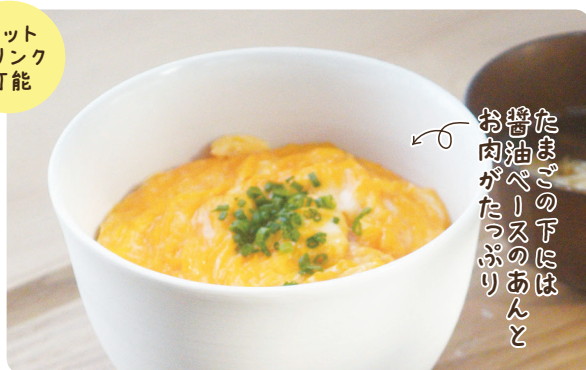

# お昼ごはん

LUNCH TIME 11:00~14:00

セット  
ドリンク  
可能

至福のたまごかけごはん 880

ごはん(おひつ)・たまご・漬物・みそ汁・メレンゲ泡立てセット

セット  
ドリンク  
可能

たまご屋さんのきみとろ親子丼 1,100

漬物・みそ汁付き

セット  
ドリンク  
可能

たまご屋さんのとろうまオムライス 1,320

サラダ・スープ付き

セット  
ドリンク  
可能

親子deうふ 1,320

みそ汁付き

岡崎おうはん地鶏ステーキ 1,320

岡崎おうはん地鶏唐揚げ 1,078

選べるDRINK  
りんご  
オレンジ  
ミルク

お子様プレート 825

ワッフル・オムレツ・サラダ・ドリンク付き

だし巻きたまご ビッグサイズ 825

ハーフサイズ 440